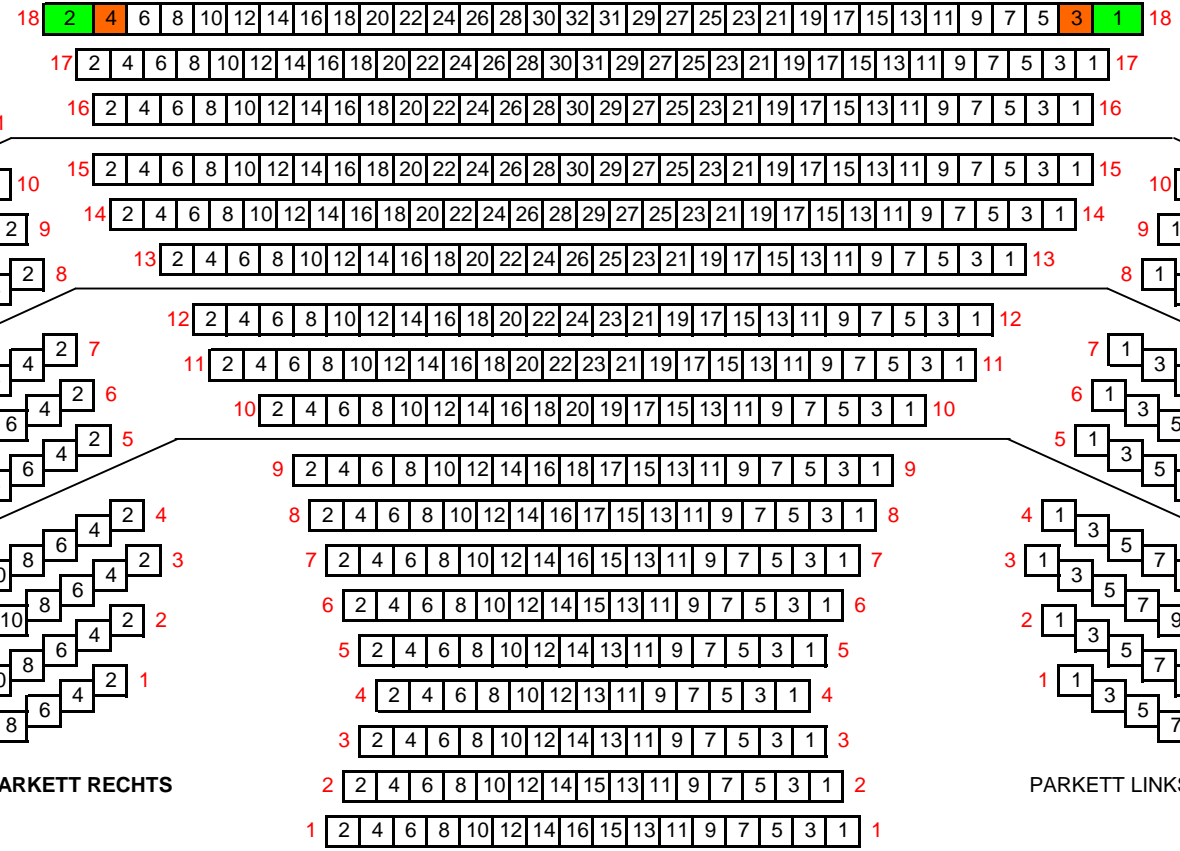

EMPORE MITTE

EMPORE RECHTS

EMPORE LINKS

PARKETT RECHTS

PARKETT LINKS

PARKETT MITTE

Stuhlplan I 895 Sitzplätze

Parkett

Reihe 13	Plätze 1+2 für
Reihe 18	Benutzer von Rollstühlen
Reihe 13	Plätze 3+4 für
Reihe 18	Begleitpersonen

Rheinhausen-Halle
 Beethovenstraße 20
 47226 Duisburg