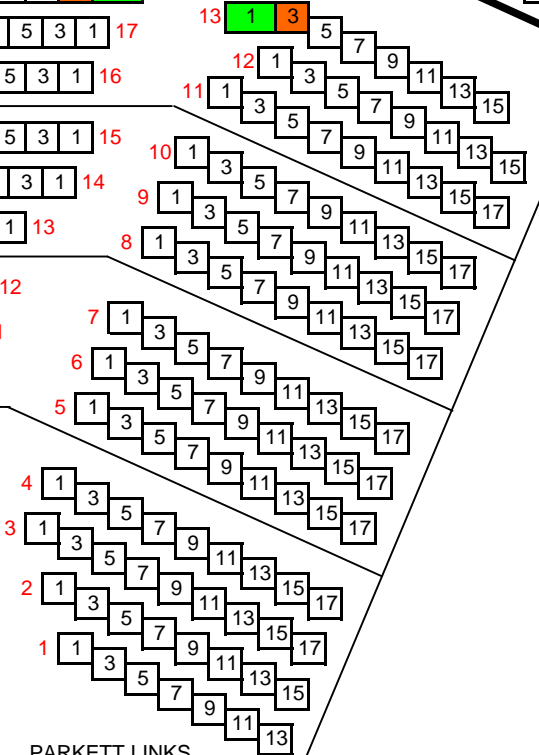

EMPORE MITTE

EMPORE RECHTS

EMPORE LINKS

PARKETT RECHTS

PARKETT LINKS

PARKETT MITTE

Stuhlplan I 895 Sitzplätze

Parkett

Reihe 13	Plätze 1+2 für
Reihe 18	Benutzer von Rollstühlen
Reihe 13	Plätze 3+4 für
Reihe 18	Begleitpersonen

Rheinhausen-Halle
 Beethovenstraße 20
 47226 Duisburg